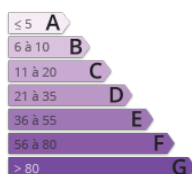

Vente maison Gallardon

179 000 € *

AELA IMMOBILIER
5 Sente À Tréan
28130 SOULAIRES
aela.immobilier@gmail.com
Tel. : 06 59 88 51 87

<http://www.aela-immobilier.com/>

- » Référence : 190
- » Nombre de pièces : 4
- » Nombre de salle d'eau : 1
- » Surface : 73 m²
- » Chauffage : Electrique

Proche Gallardon Dans petit bourg avec commodités à proximité - Accès N10 facile. Cette adorable Maison de 73 M² vous attend - Elle ne manquera pas de vous séduire par sa luminosité elle comprend une cuisine aménagée et équipée, salon, salle d'eau, wc, 3 chambres garage, abri, terrain 320 M² DPE-E/GES-C Parfait état. Venez vite la visiter. Prix net vendeur 172 000 € - Honoraires à la charge du vendeur 7000 €

Notes de visites :

NC

C